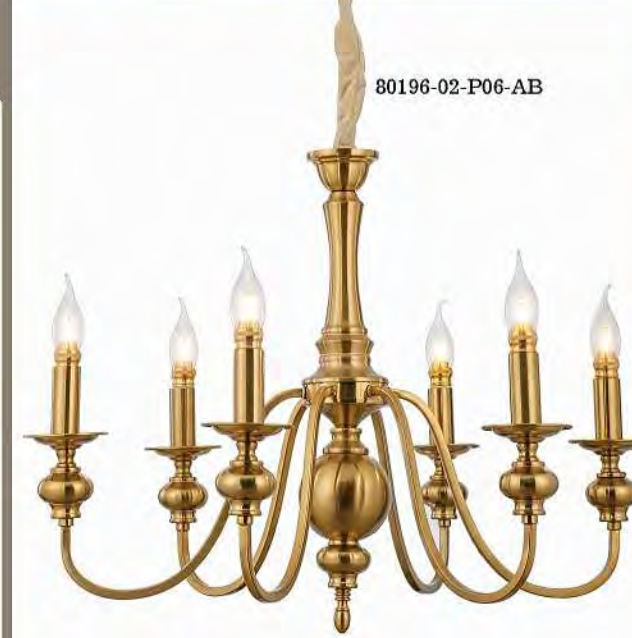

80196-02-P06-AB