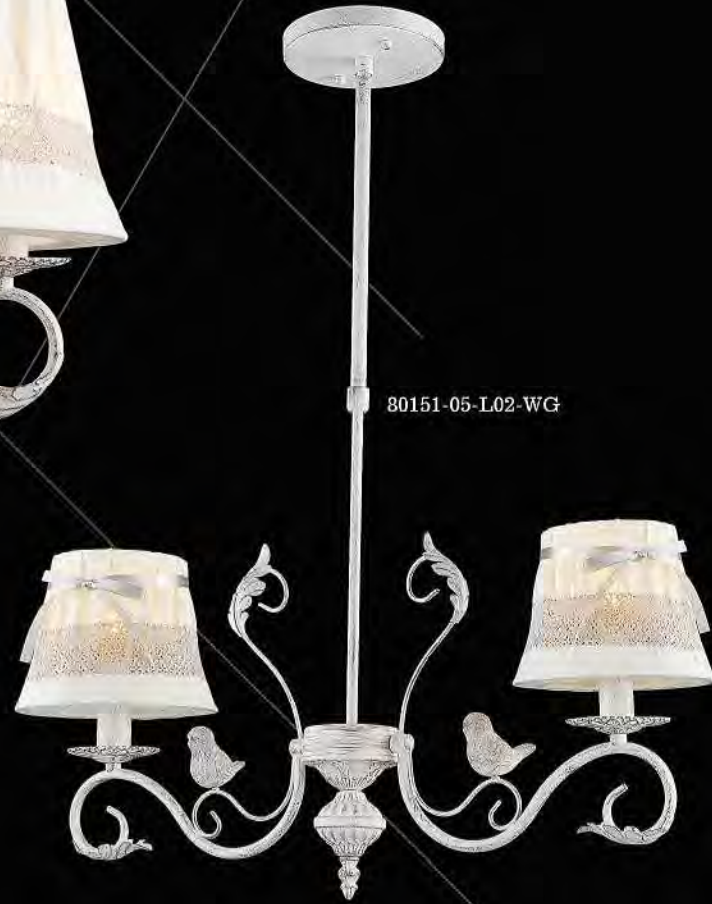

80151-05-L02-WG