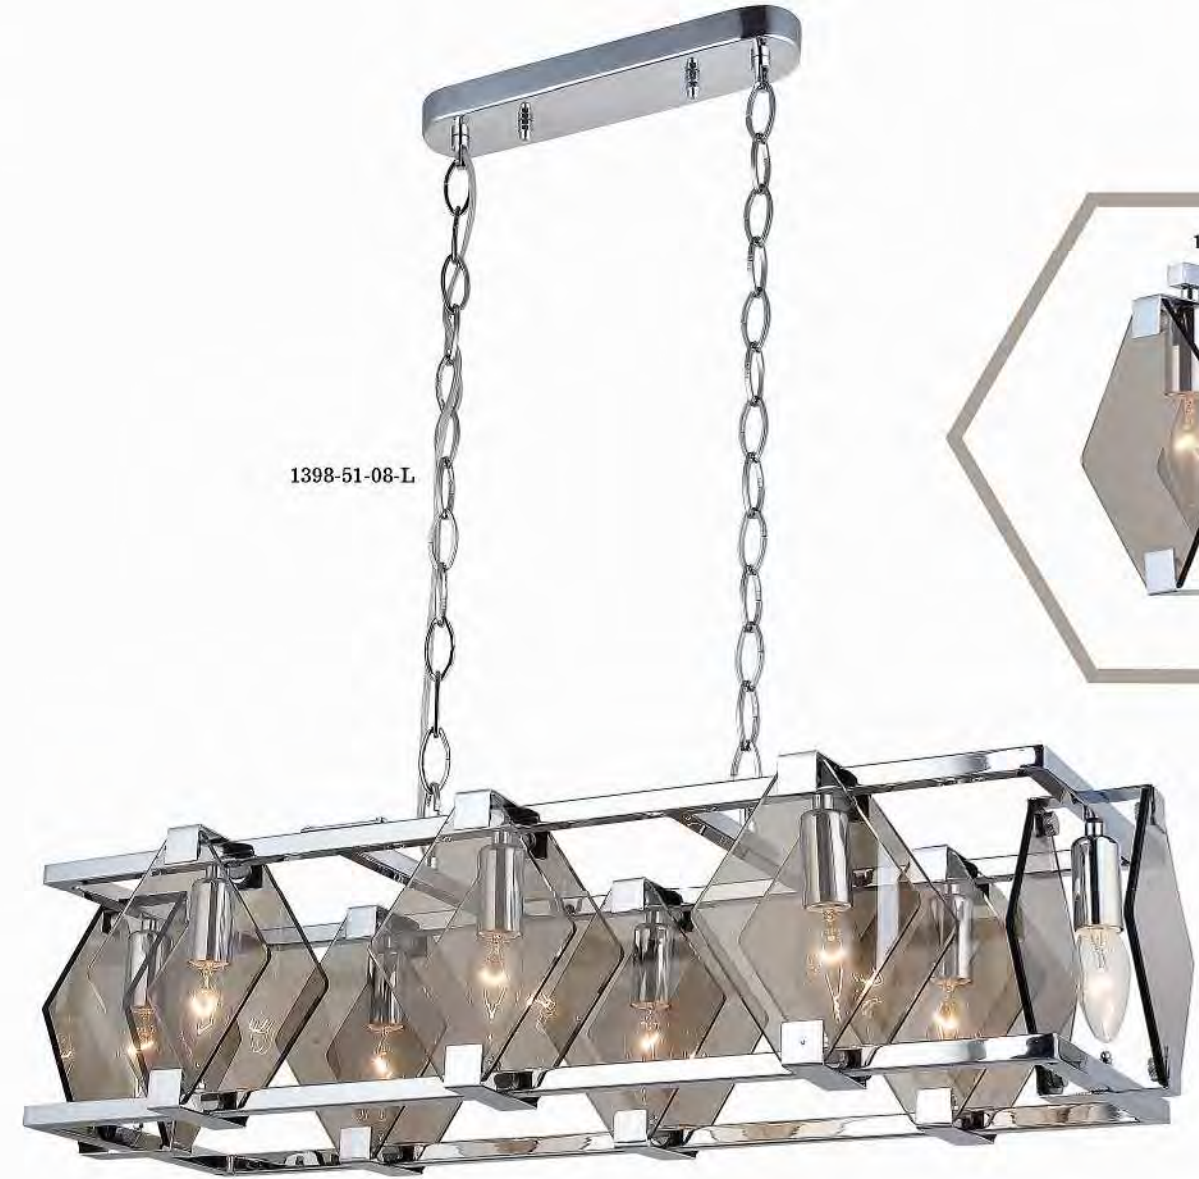

Kod	Ağırlık	Çap	Min. / Max. Yüksek.	Ampul / Ad	A++ E
1398-51-06	6,16 Kg	55 Cm	54 - 92 Cm	E-14 / 6x40W	Max.
1398-51-08	7,50 Kg	68 Cm	54 - 92 Cm	E-14 / 8x40W	Max.
1398-51-08-L	7,90 Kg	30x80 Cm	32 - 77 Cm	E-14 / 8x40W	Max.
1398-51-19	0,93 Kg	14x16 Cm	23 Cm	E-14 / 1x40W	Max.