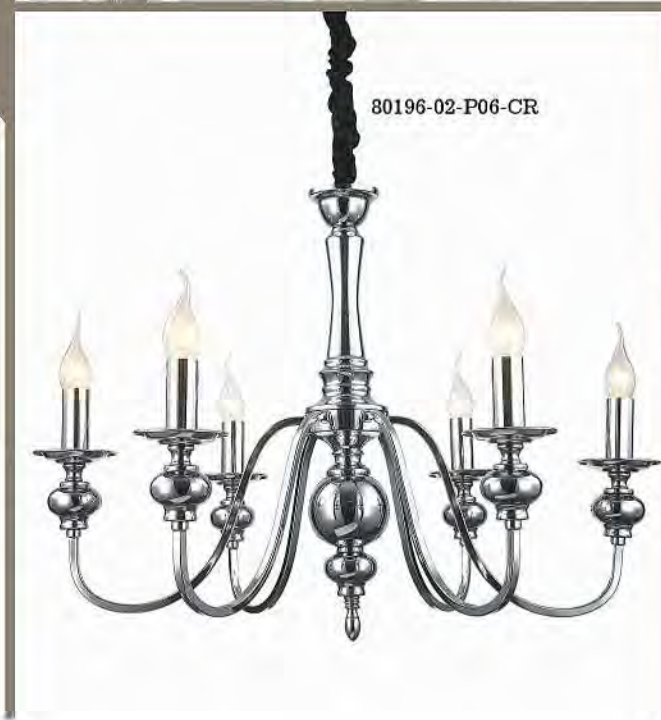

80196-05-L10-CR

80196-03-P09-CR

80196-06-W02-CR

80196-02-P06-CR

80196-04-P12-CR

MESSIKA
VV

Kod	Ağırlık	Çap	Min. / Max. Yük	Ampul / Ad	A++ E
80196-02-P06-CR	3,05 Kg	68 Cm	77 - 112 Cm	E-14/ 6x40W	Max.
80196-03-P09-CR	3,30 Kg	70 Cm	77 - 112 Cm	E-14/ 9x40W	Max.
80196-04-P12-CR	4,50 Kg	80 Cm	77 - 112 Cm	E-14/ 12x40W	Max.
80196-05-L10-CR	4,72 Kg	70x99 Cm	60 - 90 Cm	E-14/ 10x40W	Max.
80196-06-W02-CR	0,82 Kg	17x30 Cm	23 Cm	E-14/ 2x40W	Max.