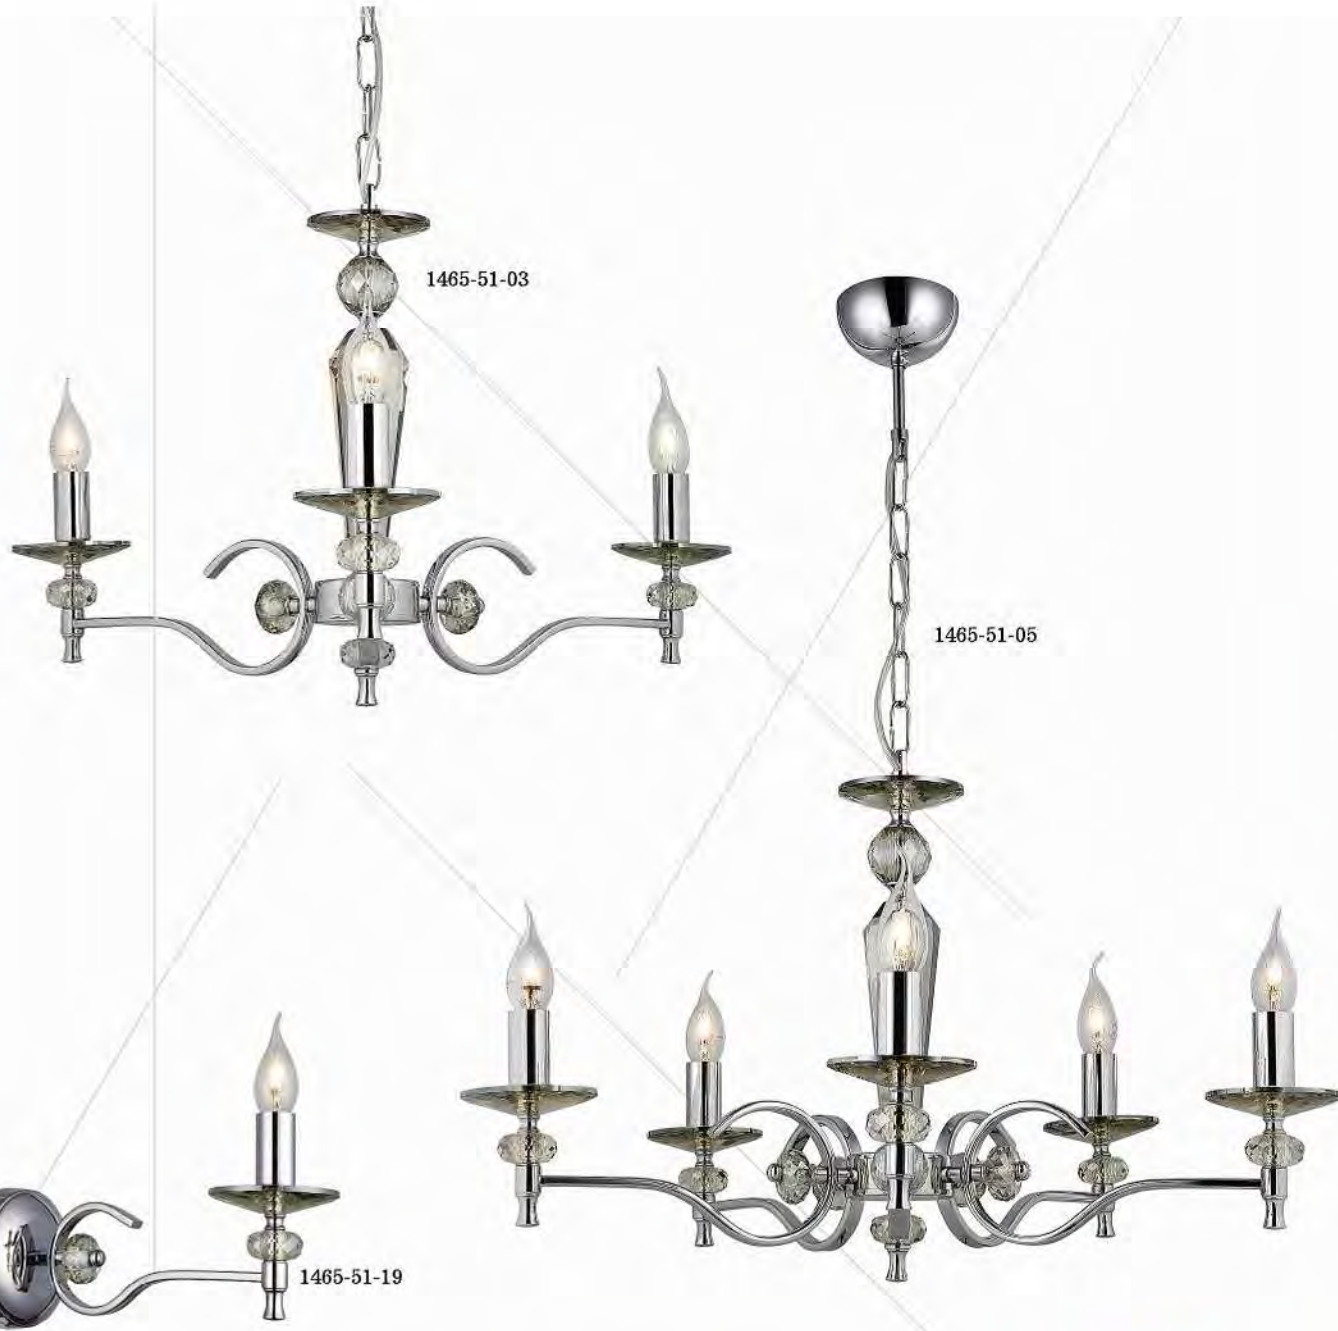

GUARDALO

Kod	Ağırlık	Çap	Min. / Max. Yük.	Ampul / Ad.
1465-51-03	3,52 Kg	66 Cm	58 - 80 Cm	E-14 / 3x40W Max.
1465-51-05	4,70 Kg	66 Cm	58 - 80 Cm	E-14 / 5x40W Max.
1465-51-08	6,80 Kg	72 Cm	58 - 80 Cm	E-14 / 8x40W Max.
1465-51-19	0,77 Kg	10x30 Cm	16 Cm	E-14 / 1x40W Max.